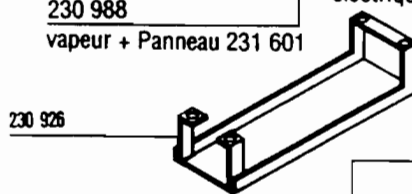

2,2 kW	
50 Hz	60 Hz
229 137-1	229 137-2

with feet
 154 108 avec pieds
 mit Füßen

154 438 (R/L) with rollers
 avec roulettes

154 439 (L/R) mit Rollen

229 157-3**
 229 157-2*
 229 167-1 (220-260 V)
 229 048

order number printed on part
 numero imprimé sur piece
 Nr. siehe Aufdruck
 nummer afgedrukt

** yellow, jaune, gelb, geel
 * green, vert, grün, groen

see wiring diagram
 voir schéma de cablage
 siehe Schaltplan
 zie elektrisch schema