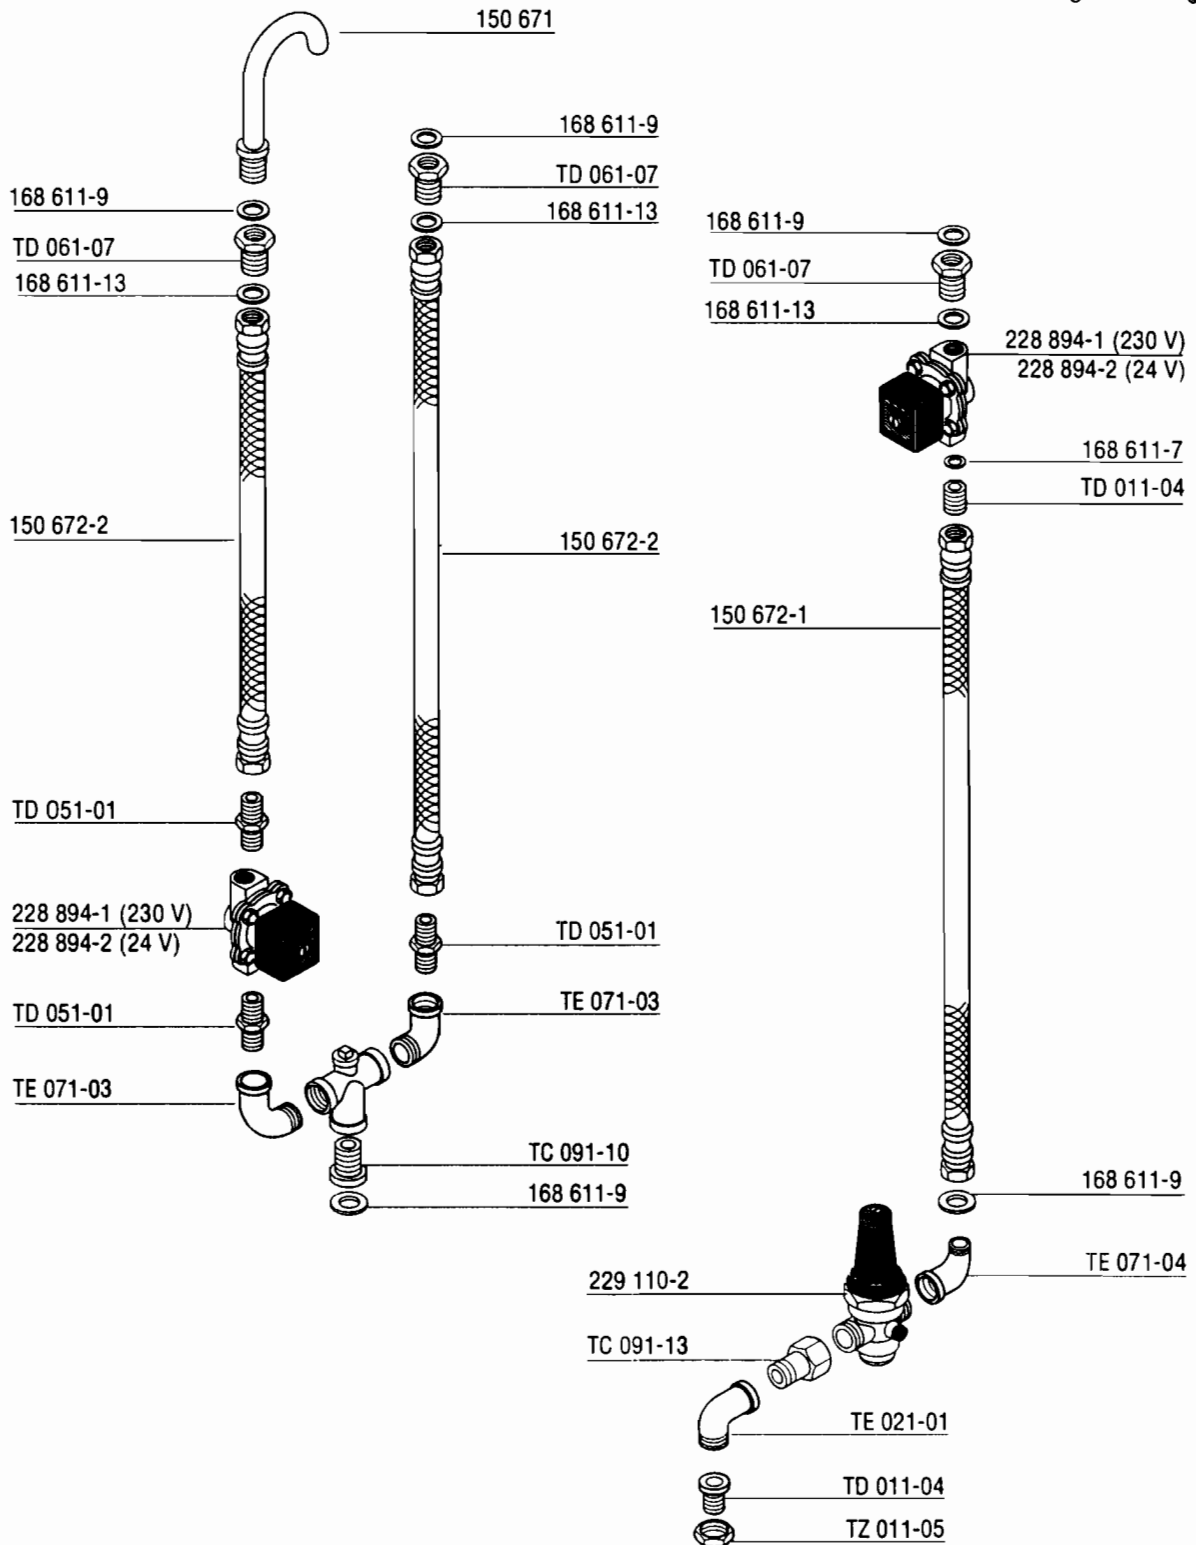

HOBART

UCX

SPARE PARTS MANUAL

UCX INDEX

EXTENDED HOOD - LOADING SECTION	5
EXTENDED HOOD - UNLOADING SECTION	6
SIDE PANELS	7
MODULE 900mm	8
PUMP (900mm MODULE)	9
WASH SYSTEM	10
DRAIN	11
TANK HEATING & FLOATSWITCH	12
TANK HEATING - HOT WATER / STEAM	13
RINSE SECTION	14
RINSE SYSTEM	15
DUAL RINSE PUMP	16
PIPEWORK - 2 FILL (FRANCE 7 EXPORT)	17
PIPEWORK - 2 FILL (U.K. & GERMANY)	18
PIPEWORK - 1 FILL (U.K. & GERMANY)	19
PIPEWORK - 1 FILL (FRANCE & EXPORT)	20
ELECTRICAL RINSE BOOSTER HEATER	21
RINSE BOOSTER HEATER - HOT WATER / STEAM	22
DRIVE UNIT	24
CONVEYOR & TRACKS	25
POSITION OF CURTAINS	26

2,2 kW	
50 Hz	60 Hz
229 137-1	229 137-2

with feet
 154 108 avec pieds
 mit Füßen

154 438 (R/L) with rollers
 avec roulettes

154 439 (L/R) mit Rollen

229 157-3**
 229 157-2*
 229 167-1 (220-260 V)
 229 048

order number printed on part
 numero imprimé sur piece
 Nr. siehe Aufdruck
 nummer afgedrukt

** yellow, jaune, gelb, geel
 * green, vert, grün, groen

see wiring diagram
 voir schéma de cablage
 siehe Schaltplan
 zie elektrisch schema

BOOSTER INLET F / G / EXPORT
 ENTREE CHAUDIERE F / G / EXPORT
 DURCHLAUFERHITZER ZULAUF F / G / EXPORT

BOOSTER INLET UK
 ENTREE CHAUDIERE UK
 DURCHLAUFERHITZER ZULAUF UK

only UK
 seulement UK
 nur UK
 maar UK