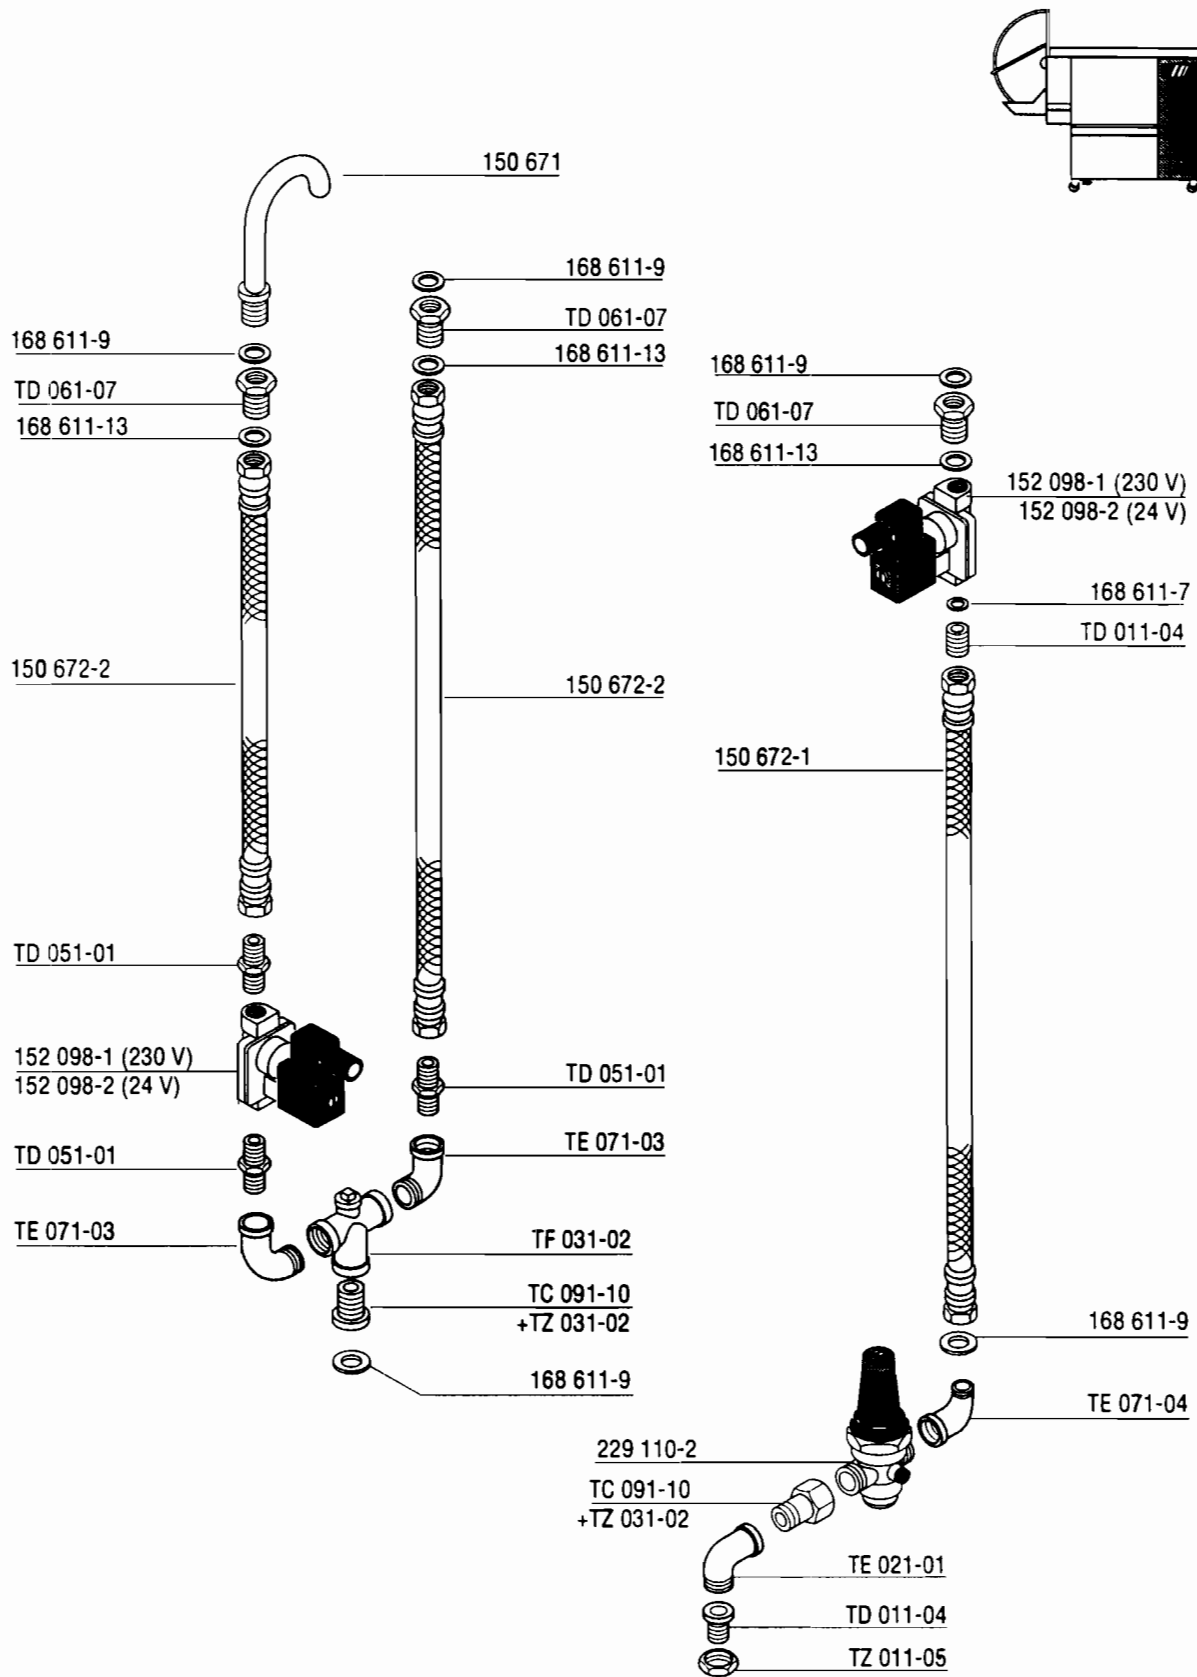

HOBART

UCX

SPARE PARTS MANUAL

UCX INDEX

EXTENDED HOOD - LOADING SECTION	5
EXTENDED HOOD - UNLOADING SECTION	6
SIDE PANELS	7
MODULE 900mm	8
PUMP (900mm MODULE)	9
WASH SYSTEM	10
DRAIN	11
TANK HEATING & FLOATSWITCH	12
TANK HEATING - HOT WATER / STEAM	13
RINSE SECTION	14
RINSE SYSTEM	15
DUAL RINSE PUMP	16
PIPEWORK - 2 FILL (FRANCE 7 EXPORT)	17
PIPEWORK - 2 FILL (U.K. & GERMANY)	18
PIPEWORK - 1 FILL (U.K. & GERMANY)	19
PIPEWORK - 1 FILL (FRANCE & EXPORT)	20
ELECTRICAL RINSE BOOSTER HEATER	21
RINSE BOOSTER HEATER - HOT WATER / STEAM	22
DRIVE UNIT	24
CONVEYOR & TRACKS	25
POSITION OF CURTAINS	26

2,2 kW	
50 Hz	60 Hz
229 137-1	229 137-2

with feet
 154 108 avec pieds
 mit Füßen

154 438 (R/L) with rollers
 avec roulettes

154 439 (L/R) mit Rollen

229 157-3**
 229 157-2*
 229 167-1 (220-260 V)
 229 048

order number printed on part
 numero imprimé sur piece
 Nr. siehe Aufdruck
 nummer afgedrukt

** yellow, jaune, gelb, geel
 * green, vert, grün, groen

see wiring diagram
 voir schéma de cablage
 siehe Schaltplan
 zie elektrisch schema

BOOSTER INLET F / G / EXPORT
 ENTREE CHAUDIERE F / G / EXPORT
 DURCHLAUFERHITZER ZULAUF F / G / EXPORT

BOOSTER INLET UK
 ENTREE CHAUDIERE UK
 DURCHLAUFERHITZER ZULAUF UK

only UK
 seulement UK
 nur UK
 maar UK