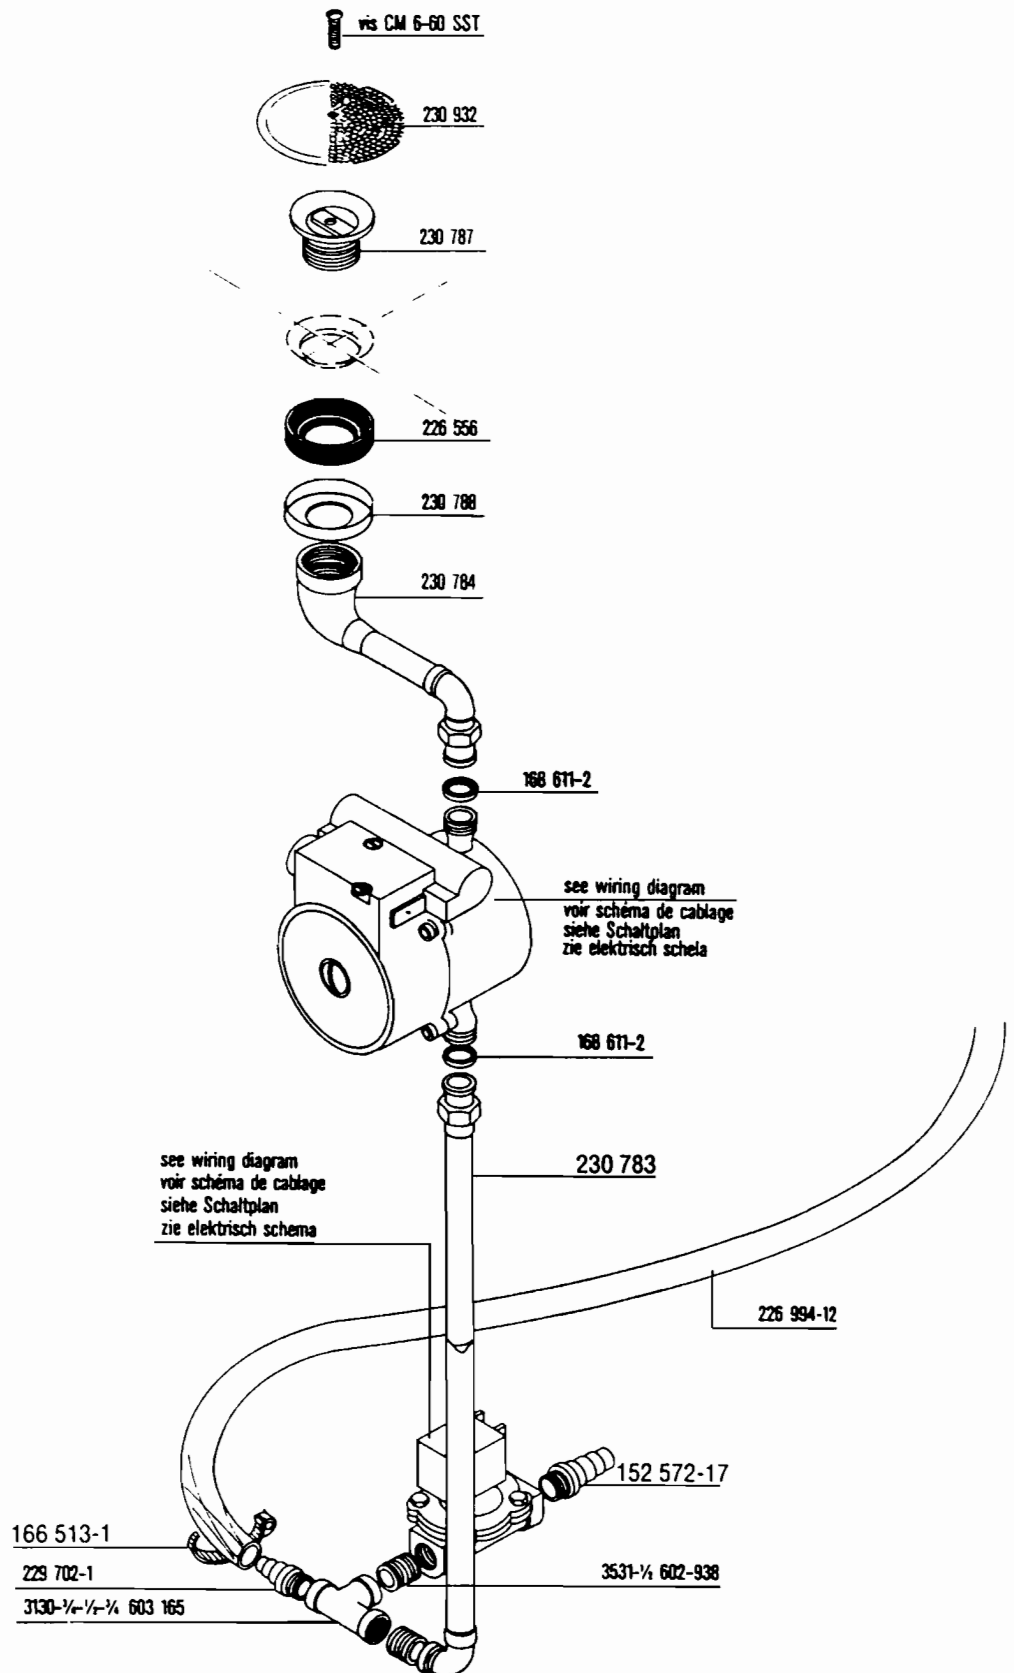

HOBART

UCX

SPARE PARTS MANUAL

UCX INDEX

EXTENDED HOOD - LOADING SECTION	5
EXTENDED HOOD - UNLOADING SECTION	6
SIDE PANELS	7
MODULE 900mm	8
PUMP (900mm MODULE)	9
WASH SYSTEM	10
DRAIN	11
TANK HEATING & FLOATSWITCH	12
TANK HEATING - HOT WATER / STEAM	13
RINSE SECTION	14
RINSE SYSTEM	15
DUAL RINSE PUMP	16
PIPEWORK - 2 FILL (FRANCE 7 EXPORT)	17
PIPEWORK - 2 FILL (U.K. & GERMANY)	18
PIPEWORK - 1 FILL (U.K. & GERMANY)	19
PIPEWORK - 1 FILL (FRANCE & EXPORT)	20
ELECTRICAL RINSE BOOSTER HEATER	21
RINSE BOOSTER HEATER - HOT WATER / STEAM	22
DRIVE UNIT	24
CONVEYOR & TRACKS	25
POSITION OF CURTAINS	26

2,2 kW	
50 Hz	60 Hz
229 137-1	229 137-2

with feet
 154 108 avec pieds
 mit Füßen

154 438 (R/L) with rollers
 avec roulettes

154 439 (L/R) mit Rollen

229 157-3**
 229 157-2*
 229 167-1 (220-260 V)
 229 048

order number printed on part
 numero imprimé sur piece
 Nr. siehe Aufdruck
 nummer afgedrukt

** yellow, jaune, gelb, geel
 * green, vert, grün, groen

see wiring diagram
 voir schéma de cablage
 siehe Schaltplan
 zie elektrisch schema