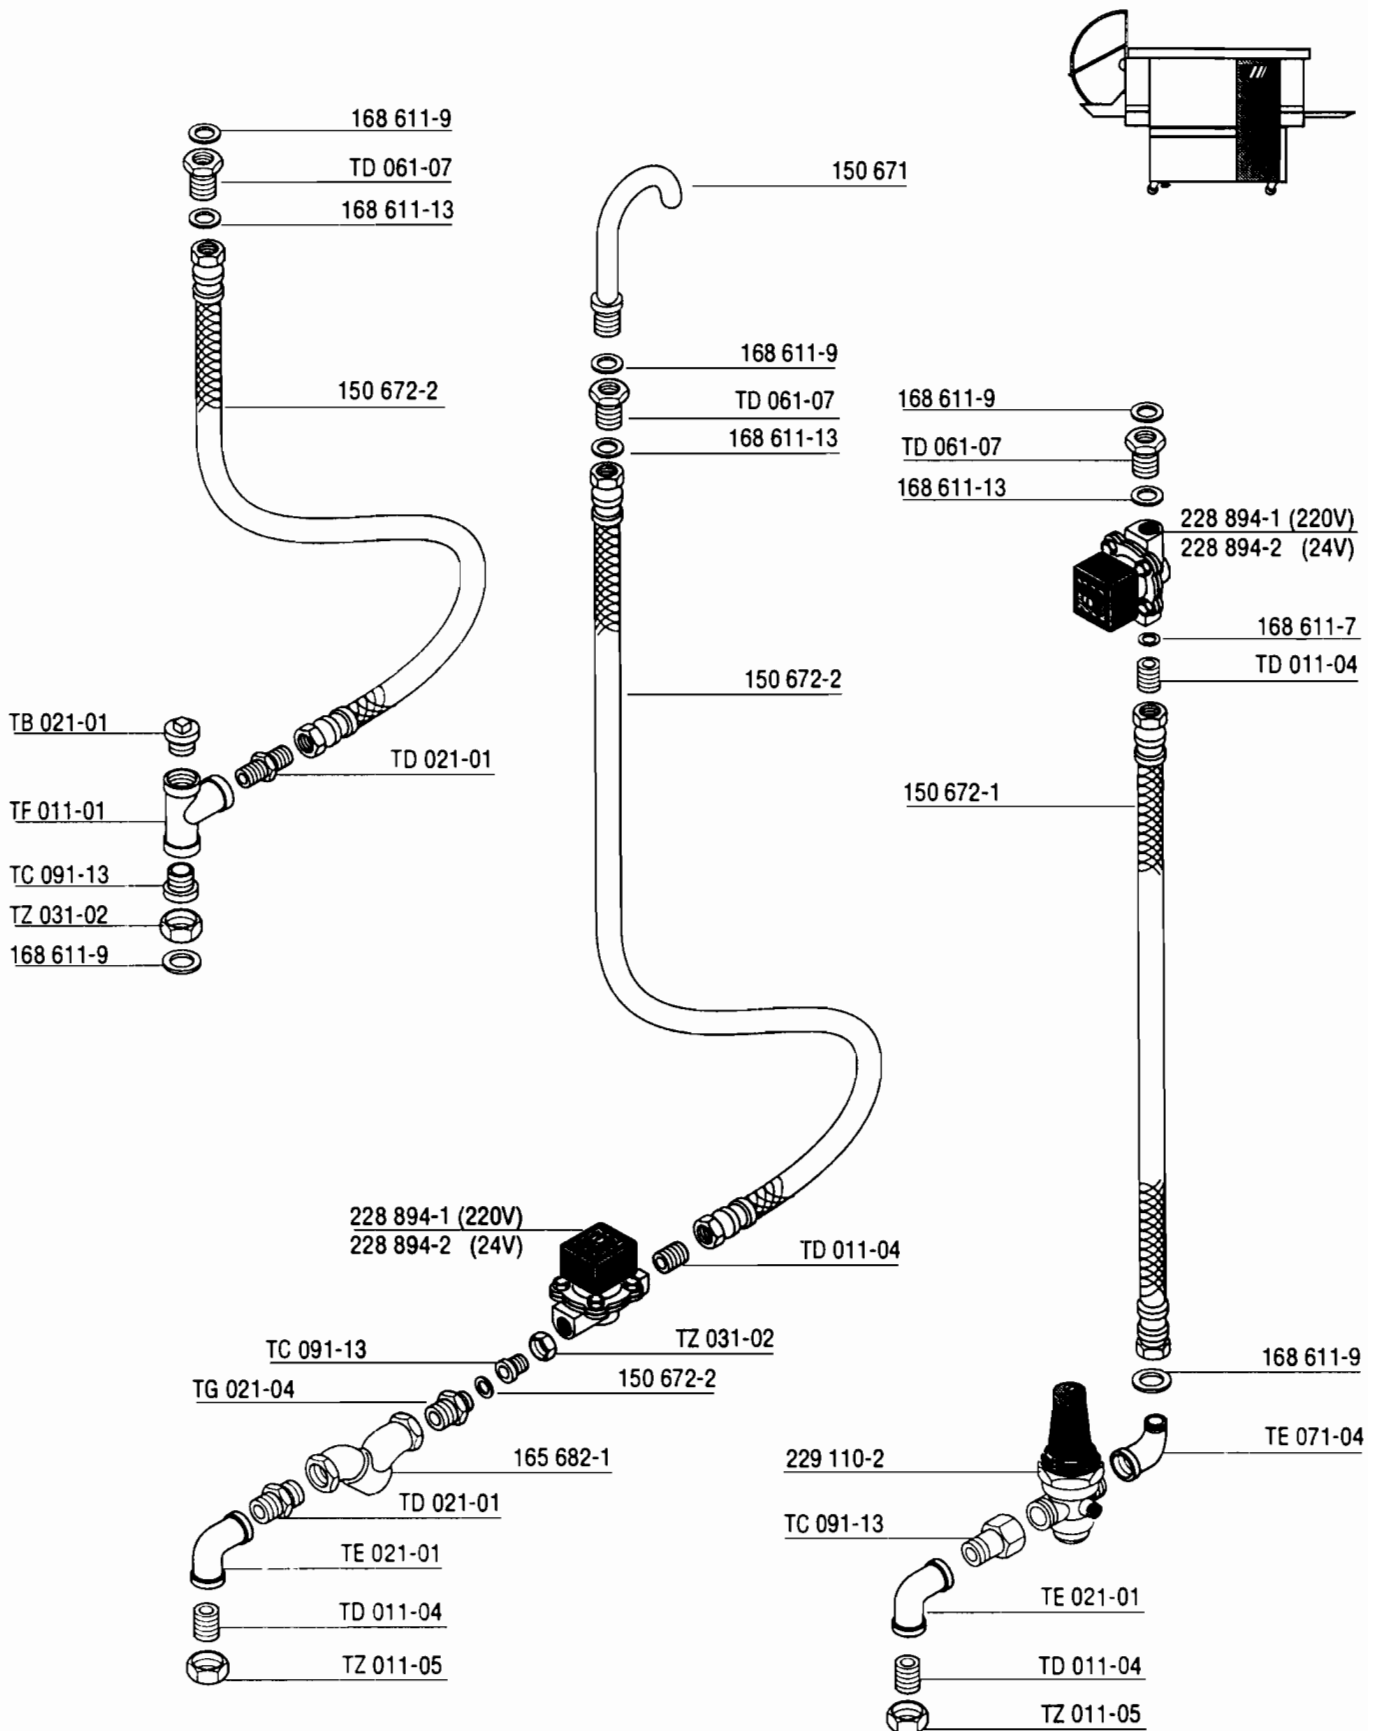

HOBART

UCX

SPARE PARTS MANUAL

UCX INDEX

EXTENDED HOOD - LOADING SECTION	5
EXTENDED HOOD - UNLOADING SECTION	6
SIDE PANELS	7
MODULE 900mm	8
PUMP (900mm MODULE)	9
WASH SYSTEM	10
DRAIN	11
TANK HEATING & FLOATSWITCH	12
TANK HEATING - HOT WATER / STEAM	13
RINSE SECTION	14
RINSE SYSTEM	15
DUAL RINSE PUMP	16
PIPEWORK - 2 FILL (FRANCE 7 EXPORT)	17
PIPEWORK - 2 FILL (U.K. & GERMANY)	18
PIPEWORK - 1 FILL (U.K. & GERMANY)	19
PIPEWORK - 1 FILL (FRANCE & EXPORT)	20
ELECTRICAL RINSE BOOSTER HEATER	21
RINSE BOOSTER HEATER - HOT WATER / STEAM	22
DRIVE UNIT	24
CONVEYOR & TRACKS	25
POSITION OF CURTAINS	26

order number printed on part
 numero imprimé sur piece
 Nr. siehe Aufdruck
 nummer afgedrukt

** yellow, jaune, gelb, geel
 * green, vert, grün, groen

see wiring diagram
 voir schéma de cablage
 siehe Schaltplan
 zie elektrisch schema

BOOSTER INLET F / G / EXPORT
 ENTREE CHAUDIERE F / G / EXPORT
 DURCHLAUFERHITZER ZULAUF F / G / EXPORT

BOOSTER INLET UK
 ENTREE CHAUDIERE UK
 DURCHLAUFERHITZER ZULAUF UK

only UK
 seulement UK
 nur UK
 maar UK