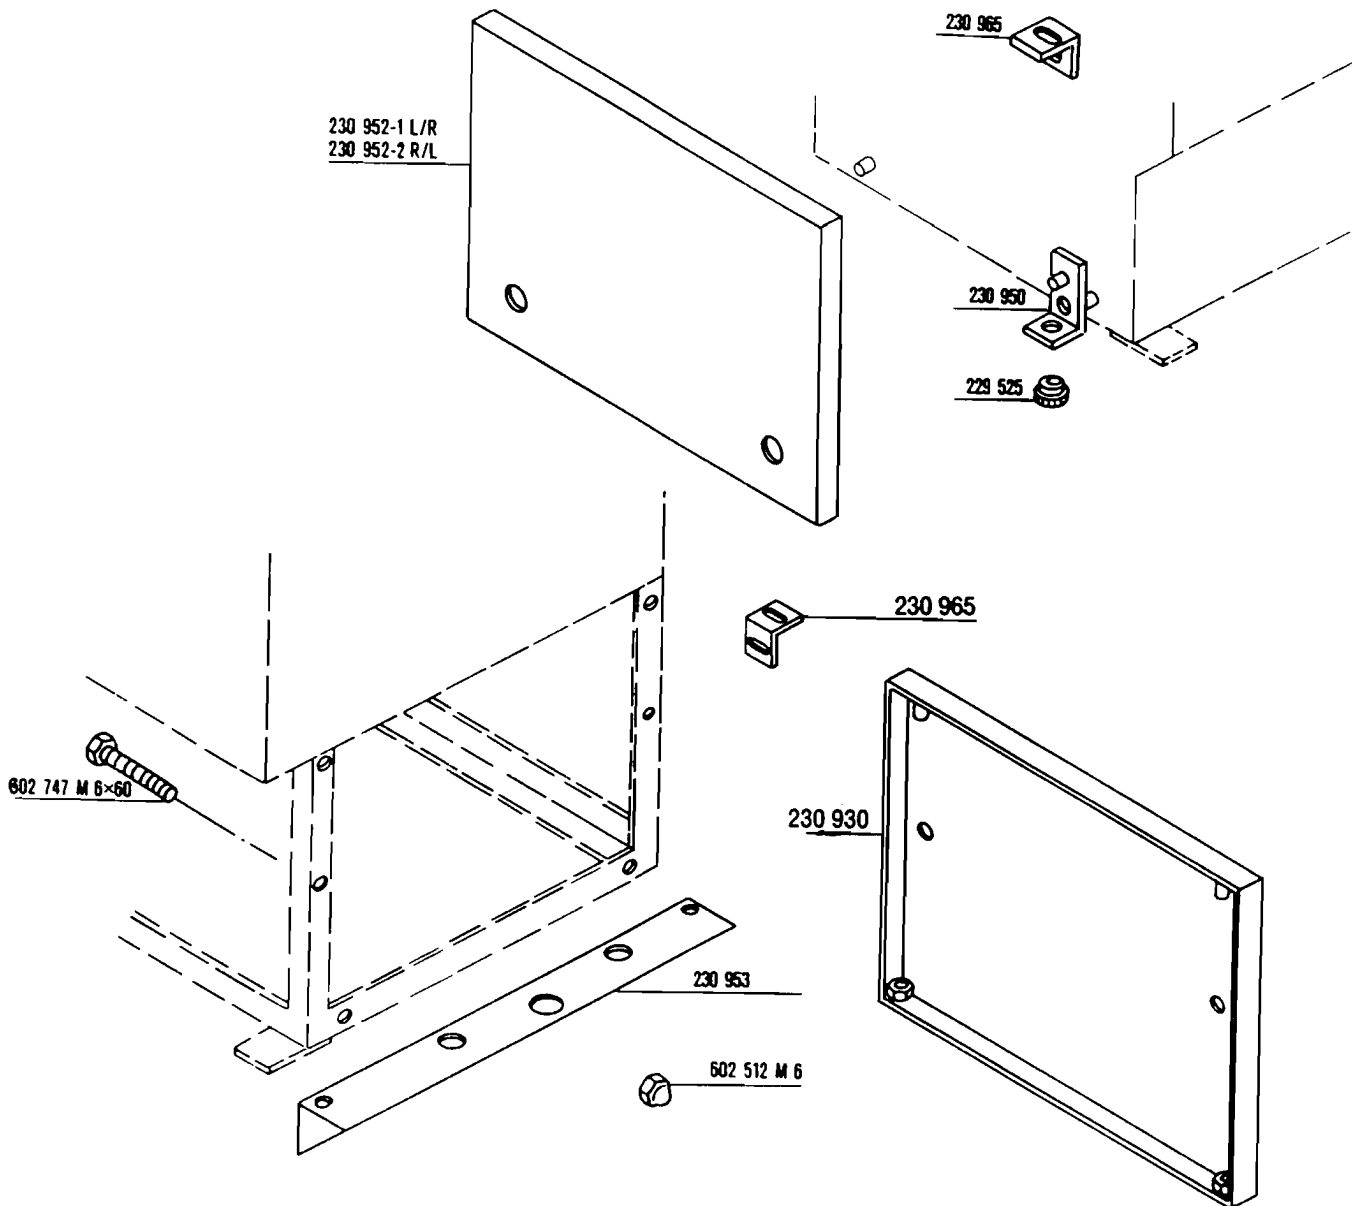

HOBART

UCX

SPARE PARTS MANUAL

UCX INDEX

EXTENDED HOOD - LOADING SECTION	5
EXTENDED HOOD - UNLOADING SECTION	6
SIDE PANELS	7
MODULE 900mm	8
PUMP (900mm MODULE)	9
WASH SYSTEM	10
DRAIN	11
TANK HEATING & FLOATSWITCH	12
TANK HEATING - HOT WATER / STEAM	13
RINSE SECTION	14
RINSE SYSTEM	15
DUAL RINSE PUMP	16
PIPEWORK - 2 FILL (FRANCE 7 EXPORT)	17
PIPEWORK - 2 FILL (U.K. & GERMANY)	18
PIPEWORK - 1 FILL (U.K. & GERMANY)	19
PIPEWORK - 1 FILL (FRANCE & EXPORT)	20
ELECTRICAL RINSE BOOSTER HEATER	21
RINSE BOOSTER HEATER - HOT WATER / STEAM	22
DRIVE UNIT	24
CONVEYOR & TRACKS	25
POSITION OF CURTAINS	26

2,2 kW	
50 Hz	60 Hz
229 137-1	229 137-2

with feet
 154 108 avec pieds
 mit Füßen

154 438 (R/L) with rollers
 avec roulettes

154 439 (L/R) mit Rollen

229 157-3**
 229 157-2*
 229 167-1 (220-260 V)
 229 048