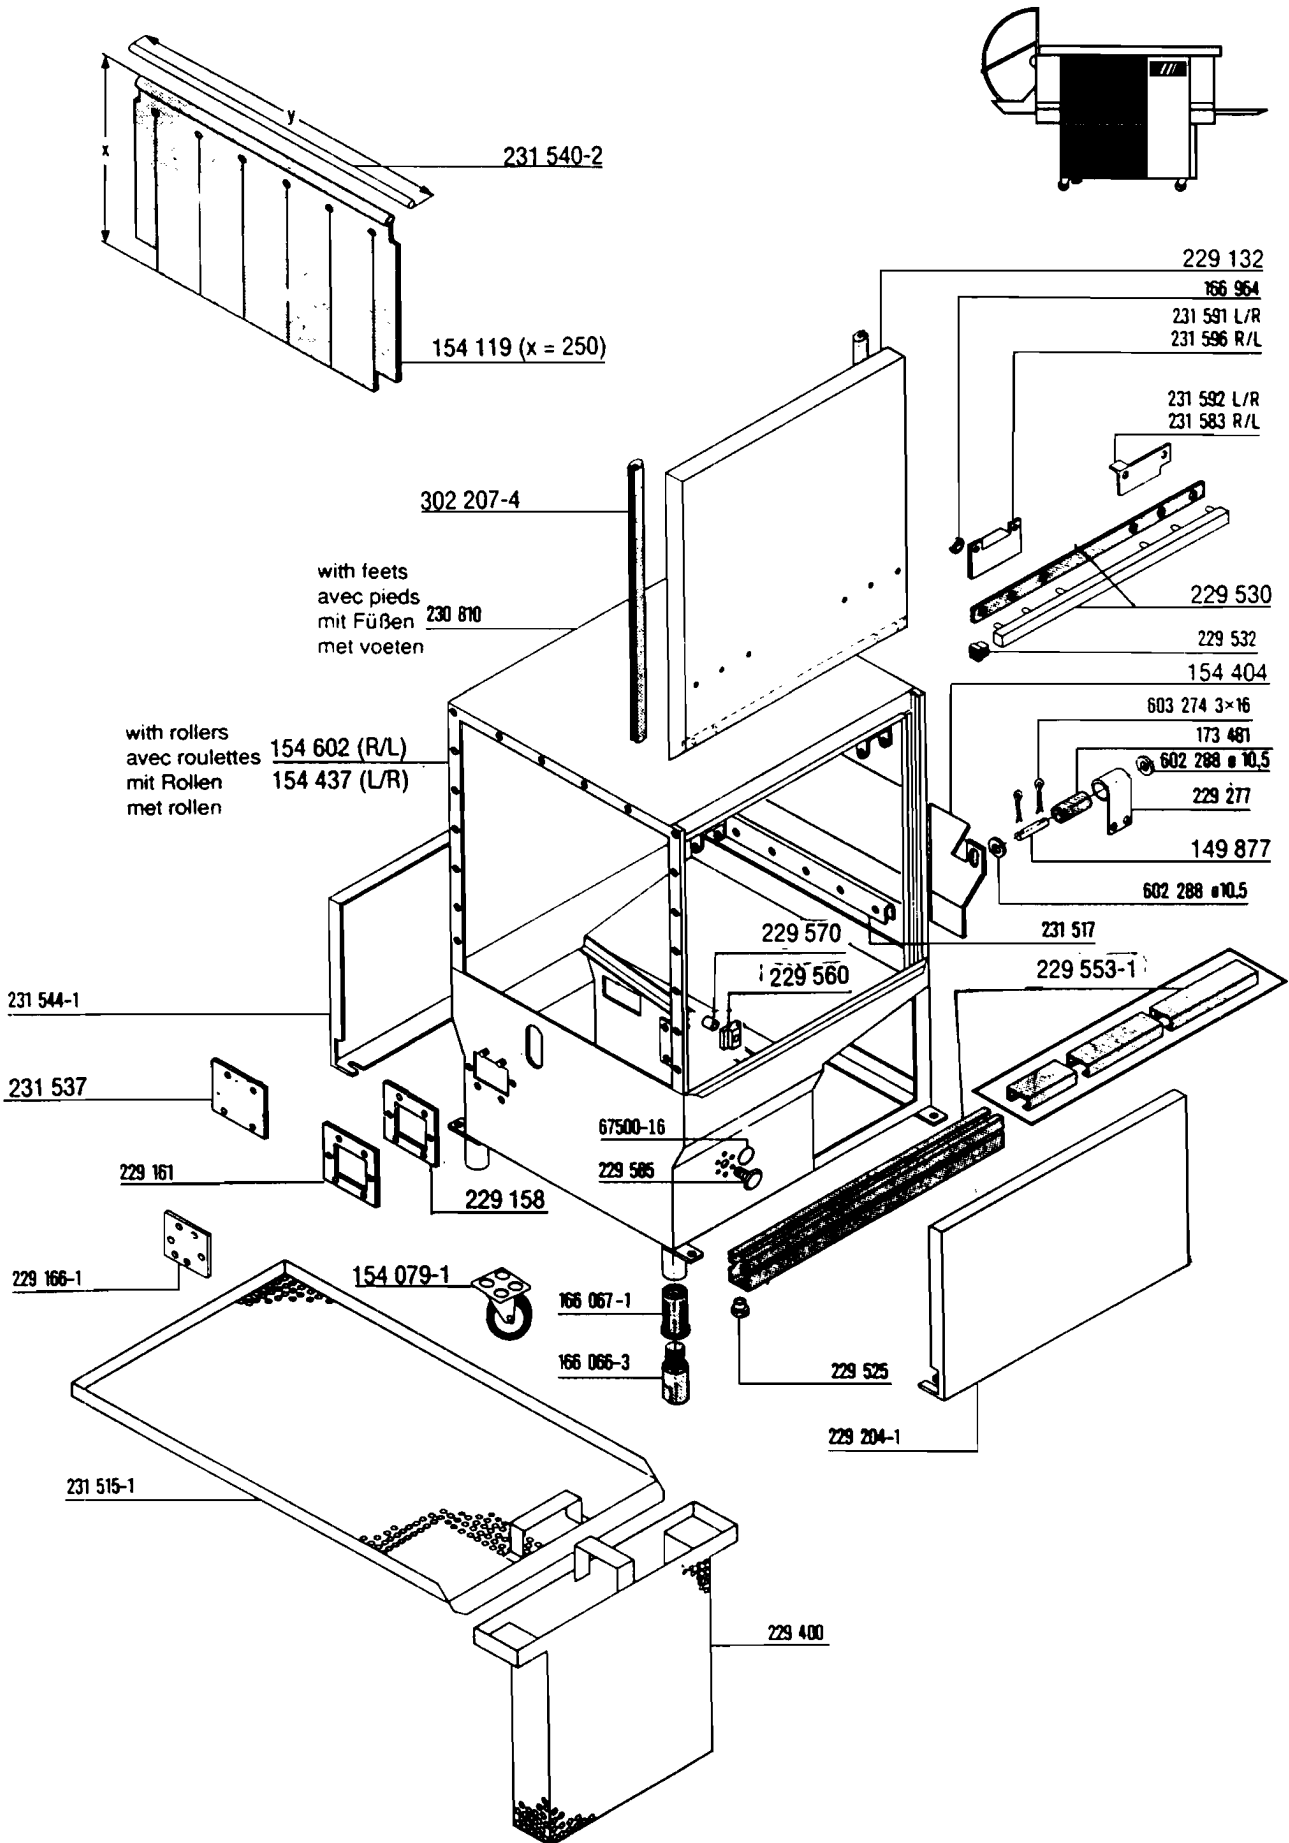

HOBART

UCX

SPARE PARTS MANUAL

UCX INDEX

EXTENDED HOOD - LOADING SECTION	5
EXTENDED HOOD - UNLOADING SECTION	6
SIDE PANELS	7
MODULE 900mm	8
PUMP (900mm MODULE)	9
WASH SYSTEM	10
DRAIN	11
TANK HEATING & FLOATSWITCH	12
TANK HEATING - HOT WATER / STEAM	13
RINSE SECTION	14
RINSE SYSTEM	15
DUAL RINSE PUMP	16
PIPEWORK - 2 FILL (FRANCE 7 EXPORT)	17
PIPEWORK - 2 FILL (U.K. & GERMANY)	18
PIPEWORK - 1 FILL (U.K. & GERMANY)	19
PIPEWORK - 1 FILL (FRANCE & EXPORT)	20
ELECTRICAL RINSE BOOSTER HEATER	21
RINSE BOOSTER HEATER - HOT WATER / STEAM	22
DRIVE UNIT	24
CONVEYOR & TRACKS	25
POSITION OF CURTAINS	26

2,2 kW	
50 Hz	60 Hz
229 137-1	229 137-2

with feet
 154 108 avec pieds
 mit Füßen

154 438 (R/L) with rollers
 avec roulettes

154 439 (L/R) mit Rollen

229 157-3**
 229 157-2*
 229 167-1 (220-260 V)
 229 048

order number printed on part
 numero imprimé sur piece
 Nr. siehe Aufdruck
 nummer afgedrukt

** yellow, jaune, gelb, geel
 * green, vert, grün, groen

see wiring diagram
 voir schéma de cablage
 siehe Schaltplan
 zie elektrisch schema