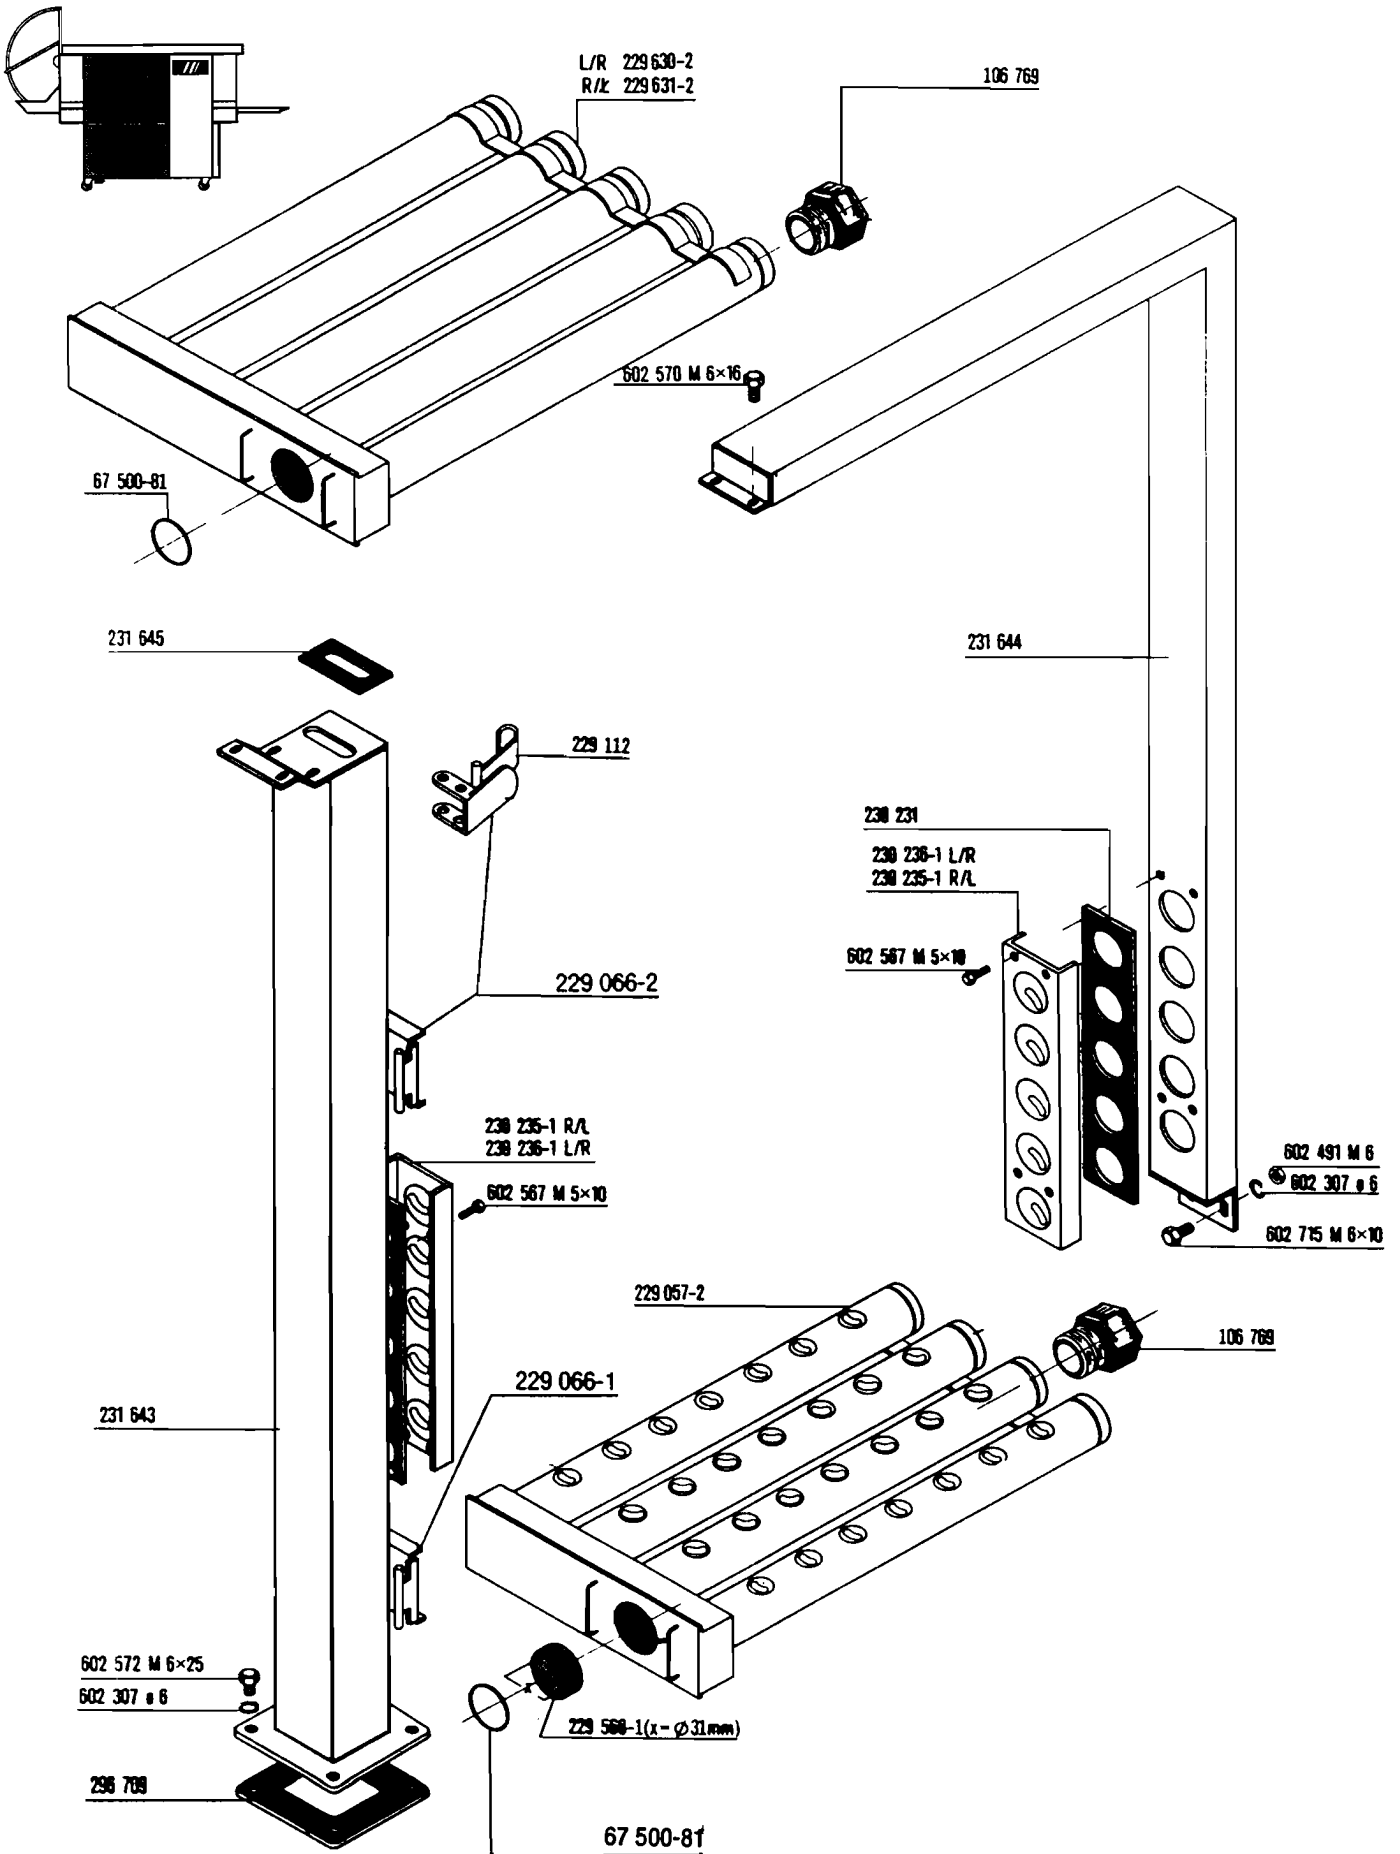

HOBART

UCX

SPARE PARTS MANUAL

UCX INDEX

EXTENDED HOOD - LOADING SECTION	5
EXTENDED HOOD - UNLOADING SECTION	6
SIDE PANELS	7
MODULE 900mm	8
PUMP (900mm MODULE)	9
WASH SYSTEM	10
DRAIN	11
TANK HEATING & FLOATSWITCH	12
TANK HEATING - HOT WATER / STEAM	13
RINSE SECTION	14
RINSE SYSTEM	15
DUAL RINSE PUMP	16
PIPEWORK - 2 FILL (FRANCE 7 EXPORT)	17
PIPEWORK - 2 FILL (U.K. & GERMANY)	18
PIPEWORK - 1 FILL (U.K. & GERMANY)	19
PIPEWORK - 1 FILL (FRANCE & EXPORT)	20
ELECTRICAL RINSE BOOSTER HEATER	21
RINSE BOOSTER HEATER - HOT WATER / STEAM	22
DRIVE UNIT	24
CONVEYOR & TRACKS	25
POSITION OF CURTAINS	26

2,2 kW	
50 Hz	60 Hz
229 137-1	229 137-2

with feet
 154 108 avec pieds
 mit Füßen

154 438 (R/L) with rollers
 avec roulettes

154 439 (L/R) mit Rollen

229 157-3**
 229 157-2*
 229 167-1 (220-260 V)
 229 048

order number printed on part
 numero imprimé sur piece
 Nr. siehe Aufdruck
 nummer afgedrukt

** yellow, jaune, gelb, geel
 * green, vert, grün, groen

see wiring diagram
 voir schéma de cablage
 siehe Schaltplan
 zie elektrisch schema