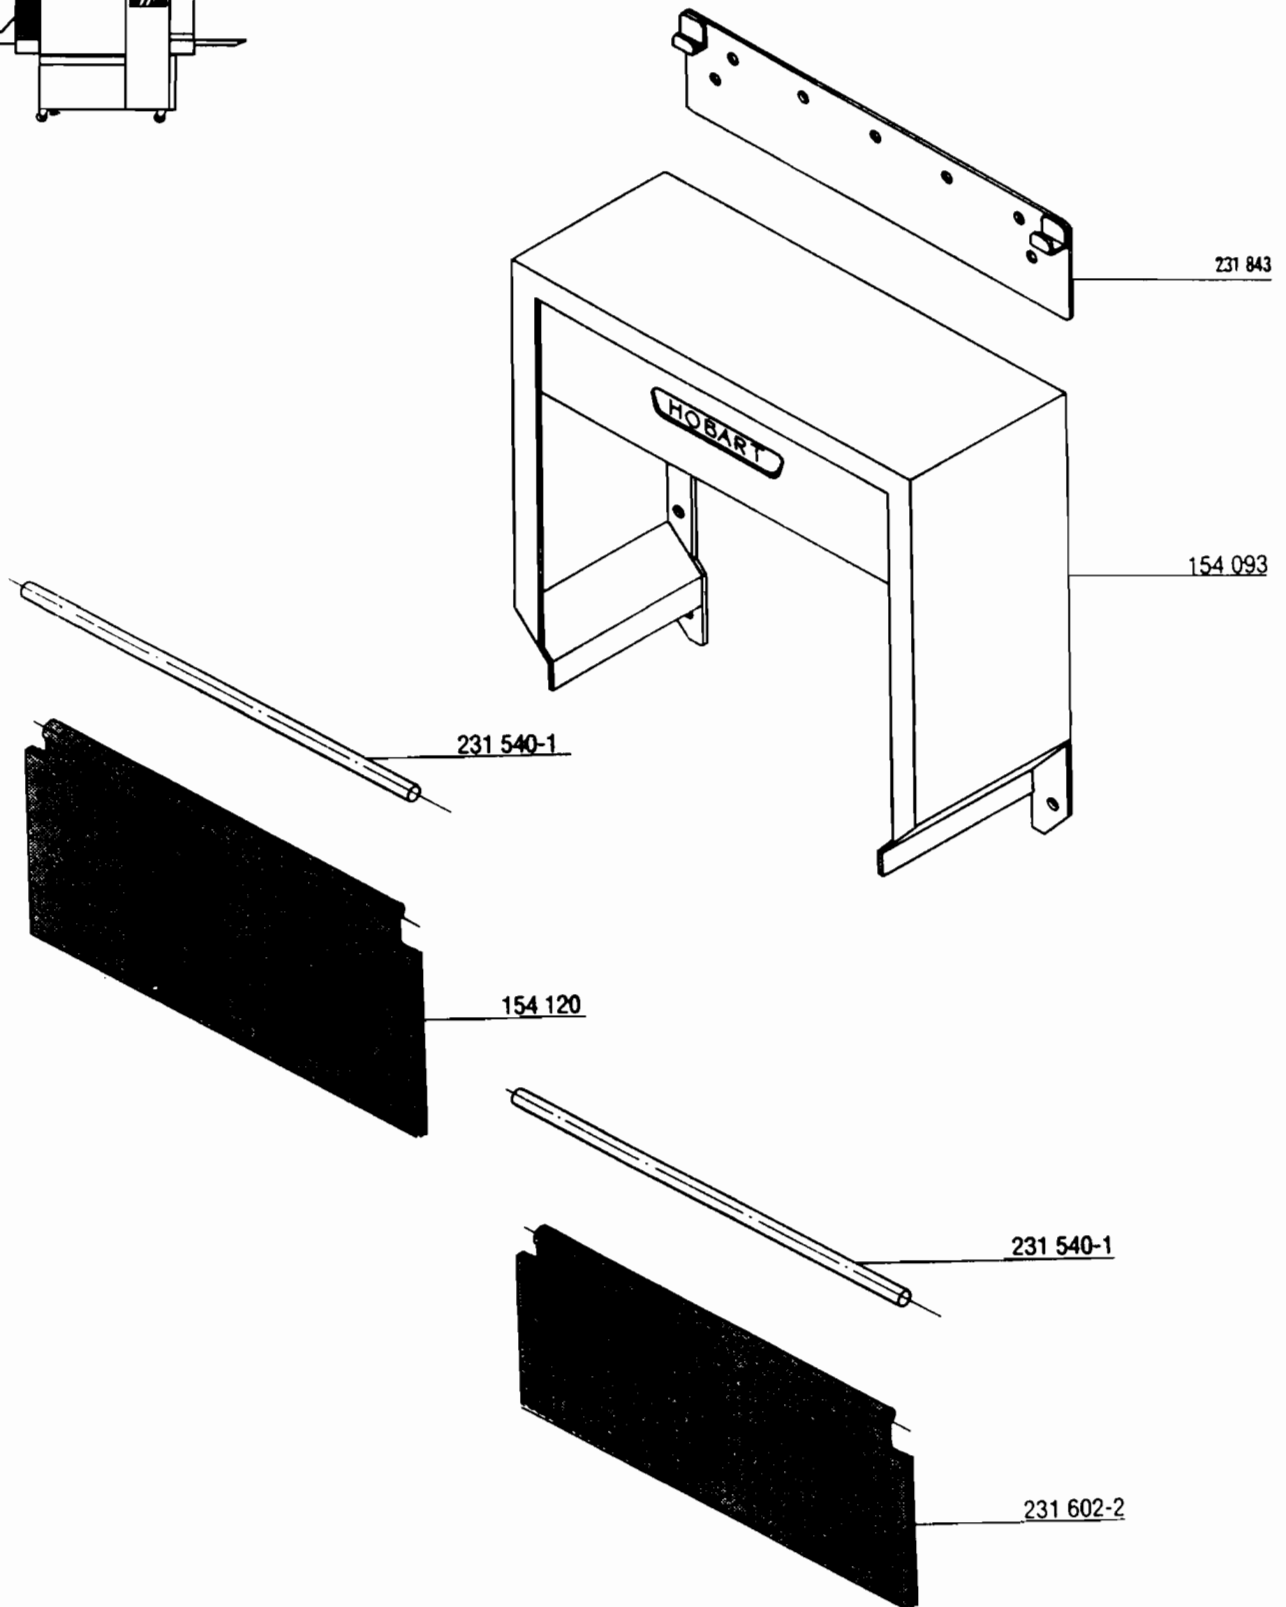

HOBART

UCX

SPARE PARTS MANUAL

UCX INDEX

EXTENDED HOOD - LOADING SECTION	5
EXTENDED HOOD - UNLOADING SECTION	6
SIDE PANELS	7
MODULE 900mm	8
PUMP (900mm MODULE)	9
WASH SYSTEM	10
DRAIN	11
TANK HEATING & FLOATSWITCH	12
TANK HEATING - HOT WATER / STEAM	13
RINSE SECTION	14
RINSE SYSTEM	15
DUAL RINSE PUMP	16
PIPEWORK - 2 FILL (FRANCE 7 EXPORT)	17
PIPEWORK - 2 FILL (U.K. & GERMANY)	18
PIPEWORK - 1 FILL (U.K. & GERMANY)	19
PIPEWORK - 1 FILL (FRANCE & EXPORT)	20
ELECTRICAL RINSE BOOSTER HEATER	21
RINSE BOOSTER HEATER - HOT WATER / STEAM	22
DRIVE UNIT	24
CONVEYOR & TRACKS	25
POSITION OF CURTAINS	26

2,2 kW	
50 Hz	60 Hz
229 137-1	229 137-2

with feet
 154 108 avec pieds
 mit Füßen

154 438 (R/L) with rollers
 avec roulettes

154 439 (L/R) mit Rollen

229 157-3**
 229 157-2*
 229 167-1 (220-260 V)
 229 048