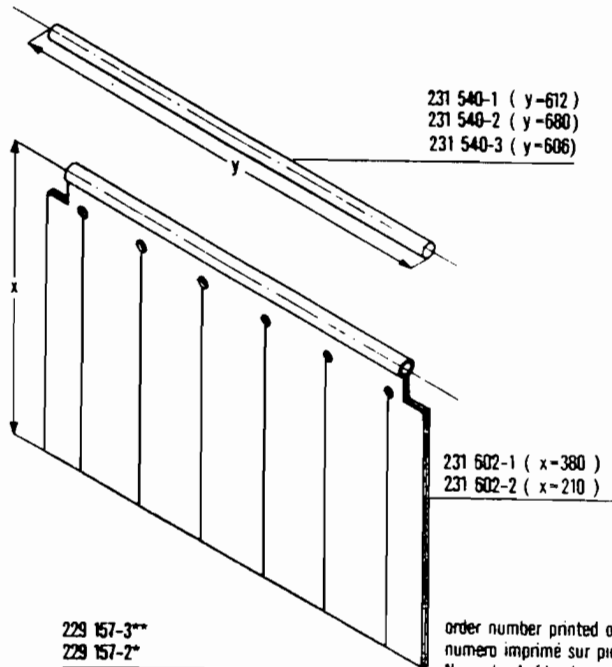

HOBART

UCX

SPARE PARTS MANUAL

UCX INDEX

EXTENDED HOOD - LOADING SECTION	5
EXTENDED HOOD - UNLOADING SECTION	6
SIDE PANELS	7
MODULE 900mm	8
PUMP (900mm MODULE)	9
WASH SYSTEM	10
DRAIN	11
TANK HEATING & FLOATSWITCH	12
TANK HEATING - HOT WATER / STEAM	13
RINSE SECTION	14
RINSE SYSTEM	15
DUAL RINSE PUMP	16
PIPEWORK - 2 FILL (FRANCE 7 EXPORT)	17
PIPEWORK - 2 FILL (U.K. & GERMANY)	18
PIPEWORK - 1 FILL (U.K. & GERMANY)	19
PIPEWORK - 1 FILL (FRANCE & EXPORT)	20
ELECTRICAL RINSE BOOSTER HEATER	21
RINSE BOOSTER HEATER - HOT WATER / STEAM	22
DRIVE UNIT	24
CONVEYOR & TRACKS	25
POSITION OF CURTAINS	26

2,2 kW	
50 Hz	60 Hz
229 137-1	229 137-2

with feet
 154 108 avec pieds
 mit Füßen

154 438 (R/L) with rollers
 avec roulettes

154 439 (L/R) mit Rollen

229 157-3**
 229 157-2*
 229 167-1 (220-260 V)
 229 048