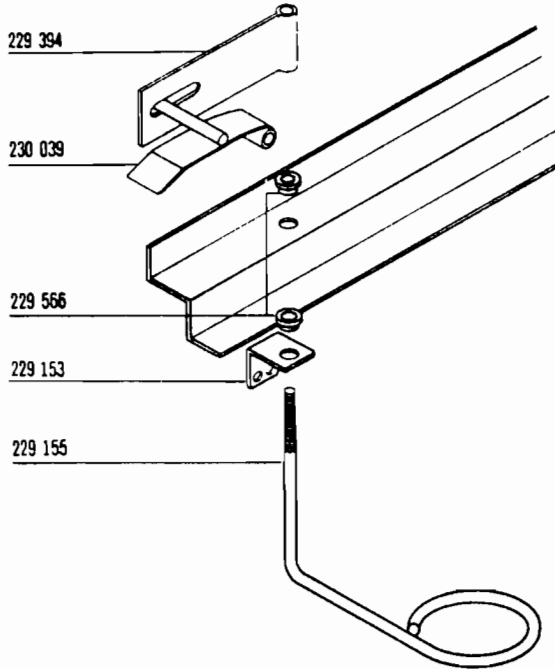

HOBART

UCX

SPARE PARTS MANUAL

UCX INDEX

EXTENDED HOOD - LOADING SECTION	5
EXTENDED HOOD - UNLOADING SECTION	6
SIDE PANELS	7
MODULE 900mm	8
PUMP (900mm MODULE)	9
WASH SYSTEM	10
DRAIN	11
TANK HEATING & FLOATSWITCH	12
TANK HEATING - HOT WATER / STEAM	13
RINSE SECTION	14
RINSE SYSTEM	15
DUAL RINSE PUMP	16
PIPEWORK - 2 FILL (FRANCE 7 EXPORT)	17
PIPEWORK - 2 FILL (U.K. & GERMANY)	18
PIPEWORK - 1 FILL (U.K. & GERMANY)	19
PIPEWORK - 1 FILL (FRANCE & EXPORT)	20
ELECTRICAL RINSE BOOSTER HEATER	21
RINSE BOOSTER HEATER - HOT WATER / STEAM	22
DRIVE UNIT	24
CONVEYOR & TRACKS	25
POSITION OF CURTAINS	26

2,2 kW	
50 Hz	60 Hz
229 137-1	229 137-2

with feet
 154 108 avec pieds
 mit Füßen

154 438 (R/L) with rollers
 avec roulettes

154 439 (L/R) mit Rollen

229 157-3**
 229 157-2*
 229 167-1 (220-260 V)
 229 048