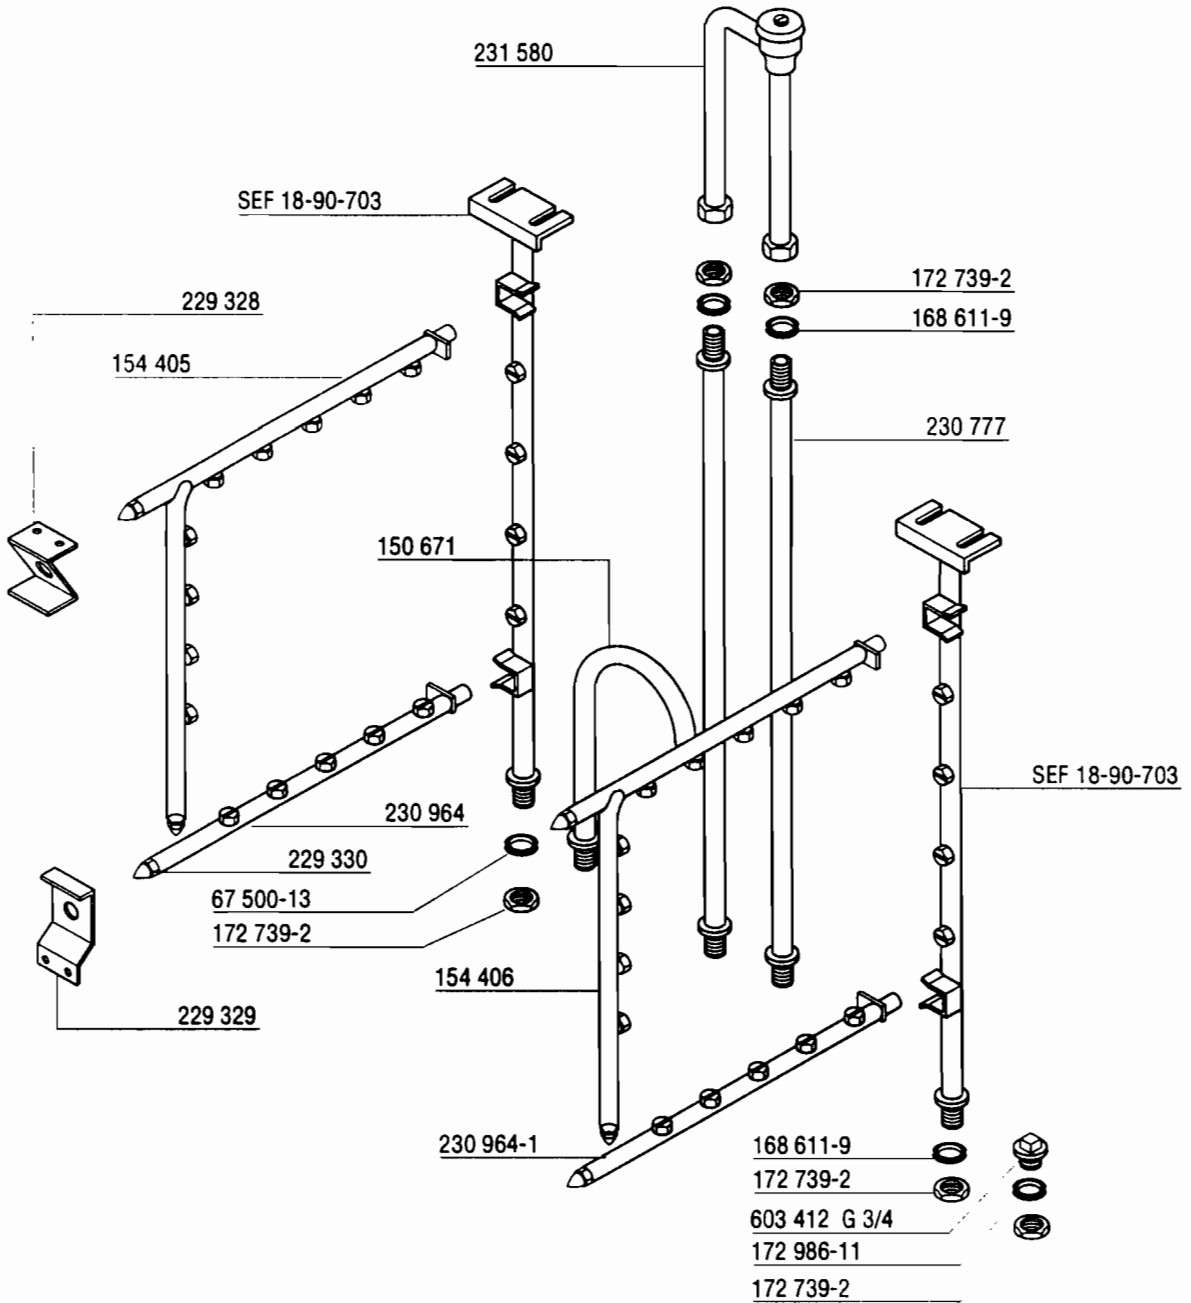

HOBART

UCX

SPARE PARTS MANUAL

UCX INDEX

EXTENDED HOOD - LOADING SECTION	5
EXTENDED HOOD - UNLOADING SECTION	6
SIDE PANELS	7
MODULE 900mm	8
PUMP (900mm MODULE)	9
WASH SYSTEM	10
DRAIN	11
TANK HEATING & FLOATSWITCH	12
TANK HEATING - HOT WATER / STEAM	13
RINSE SECTION	14
RINSE SYSTEM	15
DUAL RINSE PUMP	16
PIPEWORK - 2 FILL (FRANCE 7 EXPORT)	17
PIPEWORK - 2 FILL (U.K. & GERMANY)	18
PIPEWORK - 1 FILL (U.K. & GERMANY)	19
PIPEWORK - 1 FILL (FRANCE & EXPORT)	20
ELECTRICAL RINSE BOOSTER HEATER	21
RINSE BOOSTER HEATER - HOT WATER / STEAM	22
DRIVE UNIT	24
CONVEYOR & TRACKS	25
POSITION OF CURTAINS	26

2,2 kW	
50 Hz	60 Hz
229 137-1	229 137-2

with feet
 154 108 avec pieds
 mit Füßen

154 438 (R/L) with rollers
 avec roulettes

154 439 (L/R) mit Rollen

229 157-3**
 229 157-2*
 229 167-1 (220-260 V)
 229 048

order number printed on part
 numero imprimé sur piece
 Nr. siehe Aufdruck
 nummer afgedrukt

** yellow, jaune, gelb, geel
 * green, vert, grün, groen

see wiring diagram
 voir schéma de cablage
 siehe Schaltplan
 zie elektrisch schema