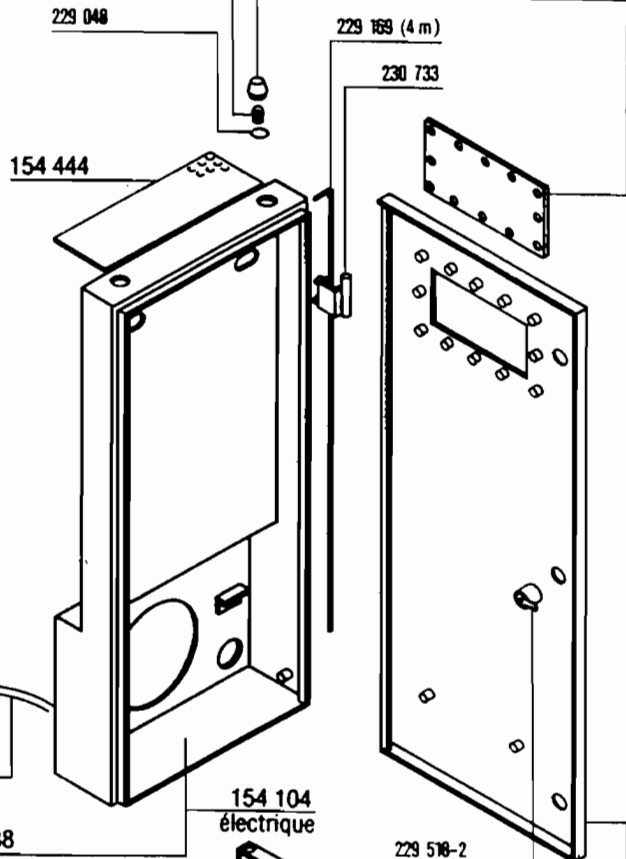

HOBART

UCX

SPARE PARTS MANUAL

UCX INDEX

EXTENDED HOOD - LOADING SECTION	5
EXTENDED HOOD - UNLOADING SECTION	6
SIDE PANELS	7
MODULE 900mm	8
PUMP (900mm MODULE)	9
WASH SYSTEM	10
DRAIN	11
TANK HEATING & FLOATSWITCH	12
TANK HEATING - HOT WATER / STEAM	13
RINSE SECTION	14
RINSE SYSTEM	15
DUAL RINSE PUMP	16
PIPEWORK - 2 FILL (FRANCE 7 EXPORT)	17
PIPEWORK - 2 FILL (U.K. & GERMANY)	18
PIPEWORK - 1 FILL (U.K. & GERMANY)	19
PIPEWORK - 1 FILL (FRANCE & EXPORT)	20
ELECTRICAL RINSE BOOSTER HEATER	21
RINSE BOOSTER HEATER - HOT WATER / STEAM	22
DRIVE UNIT	24
CONVEYOR & TRACKS	25
POSITION OF CURTAINS	26

2,2 kW	
50 Hz	60 Hz
229 137-1	229 137-2

with feet
 154 108 avec pieds
 mit Füßen

154 438 (R/L) with rollers
 avec roulettes

154 439 (L/R) mit Rollen

229 157-3**
 229 157-2*
 229 167-1 (220-260 V)
 229 048

order number printed on part
 numero imprimé sur piece
 Nr. siehe Aufdruck
 nummer afgedrukt

** yellow, jaune, gelb, geel
 * green, vert, grün, groen

see wiring diagram
 voir schéma de cablage
 siehe Schaltplan
 zie elektrisch schema