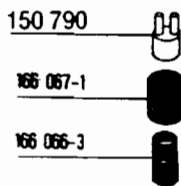

2,2 kW	
50 Hz	60 Hz
229 137-1	229 137-2

with feet
 154 108 avec pieds
 mit Füßen

154 438 (R/L) with rollers
 avec roulettes

154 439 (L/R) mit Rollen

229 157-3**
 229 157-2*
 229 167-1 (220-260 V)
 229 048

order number printed on part
 numero imprimé sur piece
 Nr. siehe Aufdruck
 nummer afgedrukt

** yellow, jaune, gelb, geel
 * green, vert, grün, groen

see wiring diagram
 voir schéma de cablage
 siehe Schaltplan
 zie elektrisch schema