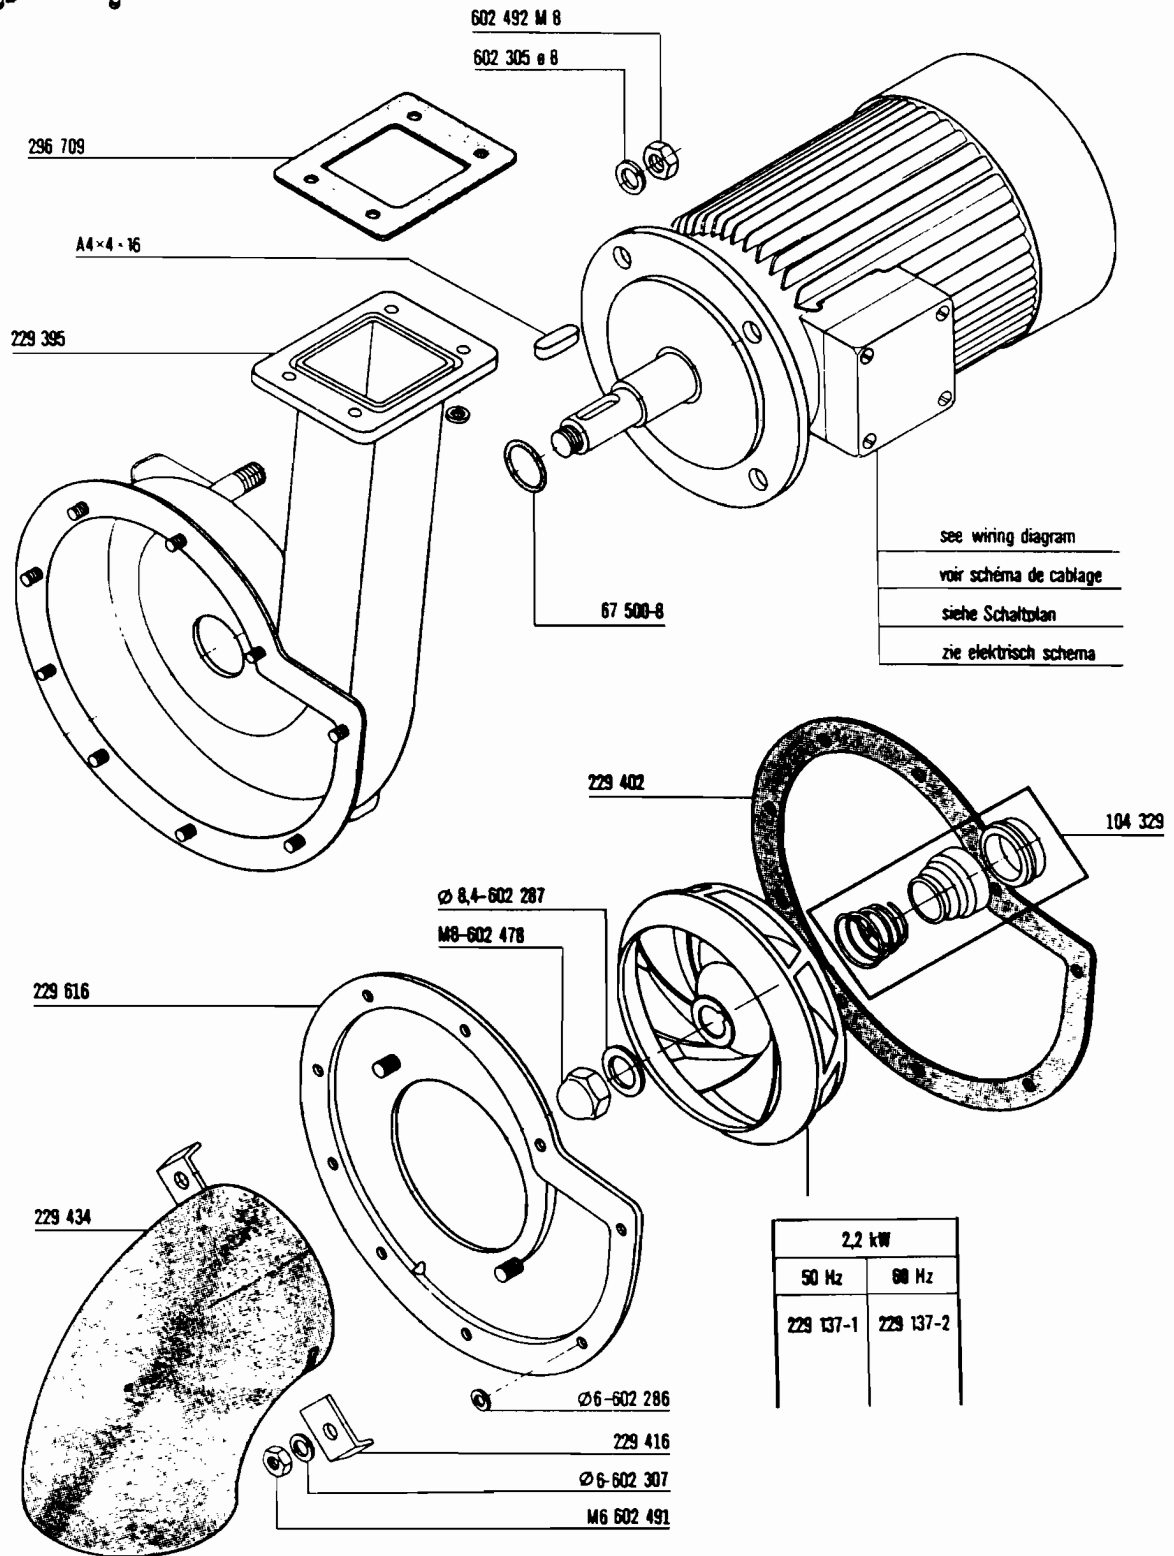

HOBART

UCX

SPARE PARTS MANUAL

UCX INDEX

EXTENDED HOOD - LOADING SECTION	5
EXTENDED HOOD - UNLOADING SECTION	6
SIDE PANELS	7
MODULE 900mm	8
PUMP (900mm MODULE)	9
WASH SYSTEM	10
DRAIN	11
TANK HEATING & FLOATSWITCH	12
TANK HEATING - HOT WATER / STEAM	13
RINSE SECTION	14
RINSE SYSTEM	15
DUAL RINSE PUMP	16
PIPEWORK - 2 FILL (FRANCE 7 EXPORT)	17
PIPEWORK - 2 FILL (U.K. & GERMANY)	18
PIPEWORK - 1 FILL (U.K. & GERMANY)	19
PIPEWORK - 1 FILL (FRANCE & EXPORT)	20
ELECTRICAL RINSE BOOSTER HEATER	21
RINSE BOOSTER HEATER - HOT WATER / STEAM	22
DRIVE UNIT	24
CONVEYOR & TRACKS	25
POSITION OF CURTAINS	26

2,2 kW	
50 Hz	60 Hz
229 137-1	229 137-2

with feet
 154 108 avec pieds
 mit Füßen

154 438 (R/L) with rollers
 avec roulettes

154 439 (L/R) mit Rollen

229 157-3**
 229 157-2*
 229 167-1 (220-260 V)
 229 048

order number printed on part
 numero imprimé sur piece
 Nr. siehe Aufdruck
 nummer afgedrukt

** yellow, jaune, gelb, geel
 * green, vert, grün, groen

see wiring diagram
 voir schéma de cablage
 siehe Schaltplan
 zie elektrisch schema