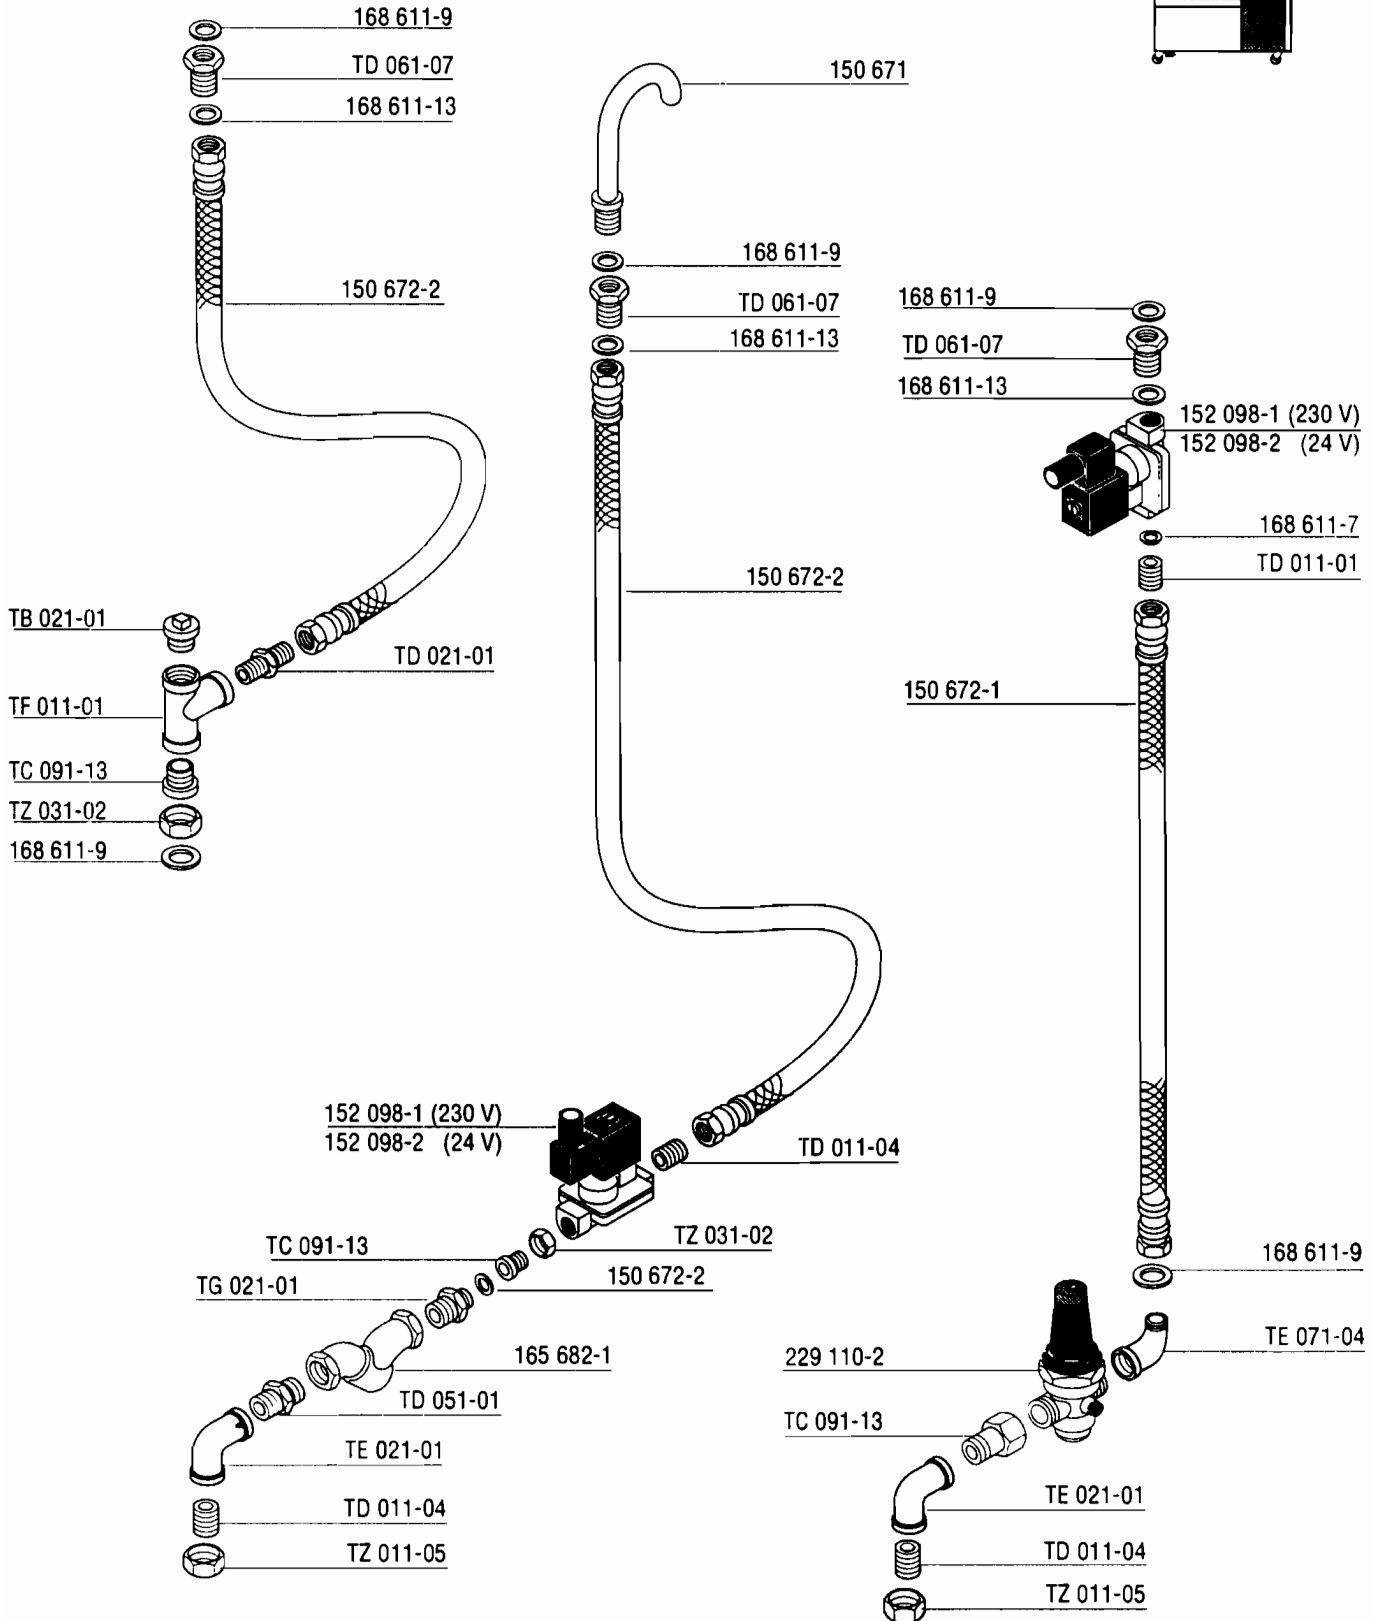

HOBART

UCX

SPARE PARTS MANUAL

UCX INDEX

EXTENDED HOOD - LOADING SECTION	5
EXTENDED HOOD - UNLOADING SECTION	6
SIDE PANELS	7
MODULE 900mm	8
PUMP (900mm MODULE)	9
WASH SYSTEM	10
DRAIN	11
TANK HEATING & FLOATSWITCH	12
TANK HEATING - HOT WATER / STEAM	13
RINSE SECTION	14
RINSE SYSTEM	15
DUAL RINSE PUMP	16
PIPEWORK - 2 FILL (FRANCE 7 EXPORT)	17
PIPEWORK - 2 FILL (U.K. & GERMANY)	18
PIPEWORK - 1 FILL (U.K. & GERMANY)	19
PIPEWORK - 1 FILL (FRANCE & EXPORT)	20
ELECTRICAL RINSE BOOSTER HEATER	21
RINSE BOOSTER HEATER - HOT WATER / STEAM	22
DRIVE UNIT	24
CONVEYOR & TRACKS	25
POSITION OF CURTAINS	26

order number printed on part
 numero imprimé sur piece
 Nr. siehe Aufdruck
 nummer afgedrukt

** yellow, jaune, gelb, geel
 * green, vert, grün, groen

see wiring diagram
 voir schéma de cablage
 siehe Schaltplan
 zie elektrisch schema

BOOSTER INLET F / G / EXPORT
 ENTREE CHAUDIERE F / G / EXPORT
 DURCHLAUFERHITZER ZULAUF F / G / EXPORT

BOOSTER INLET UK
 ENTREE CHAUDIERE UK
 DURCHLAUFERHITZER ZULAUF UK

only UK
 seulement UK
 nur UK
 maar UK