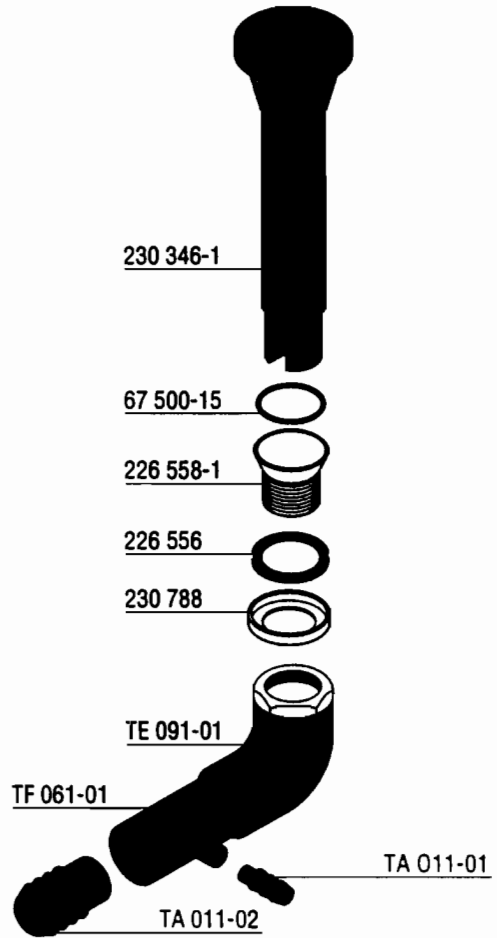

HOBART

UCX

SPARE PARTS MANUAL

UCX INDEX

EXTENDED HOOD - LOADING SECTION	5
EXTENDED HOOD - UNLOADING SECTION	6
SIDE PANELS	7
MODULE 900mm	8
PUMP (900mm MODULE)	9
WASH SYSTEM	10
DRAIN	11
TANK HEATING & FLOATSWITCH	12
TANK HEATING - HOT WATER / STEAM	13
RINSE SECTION	14
RINSE SYSTEM	15
DUAL RINSE PUMP	16
PIPEWORK - 2 FILL (FRANCE 7 EXPORT)	17
PIPEWORK - 2 FILL (U.K. & GERMANY)	18
PIPEWORK - 1 FILL (U.K. & GERMANY)	19
PIPEWORK - 1 FILL (FRANCE & EXPORT)	20
ELECTRICAL RINSE BOOSTER HEATER	21
RINSE BOOSTER HEATER - HOT WATER / STEAM	22
DRIVE UNIT	24
CONVEYOR & TRACKS	25
POSITION OF CURTAINS	26

2,2 kW	
50 Hz	60 Hz
229 137-1	229 137-2

with feet
 154 108 avec pieds
 mit Füßen

154 438 (R/L) with rollers
 avec roulettes

154 439 (L/R) mit Rollen

229 157-3**
 229 157-2*
 229 167-1 (220-260 V)
 229 048

order number printed on part
 numero imprimé sur piece
 Nr. siehe Aufdruck
 nummer afgedrukt

** yellow, jaune, gelb, geel
 * green, vert, grün, groen

see wiring diagram
 voir schéma de cablage
 siehe Schaltplan
 zie elektrisch schema