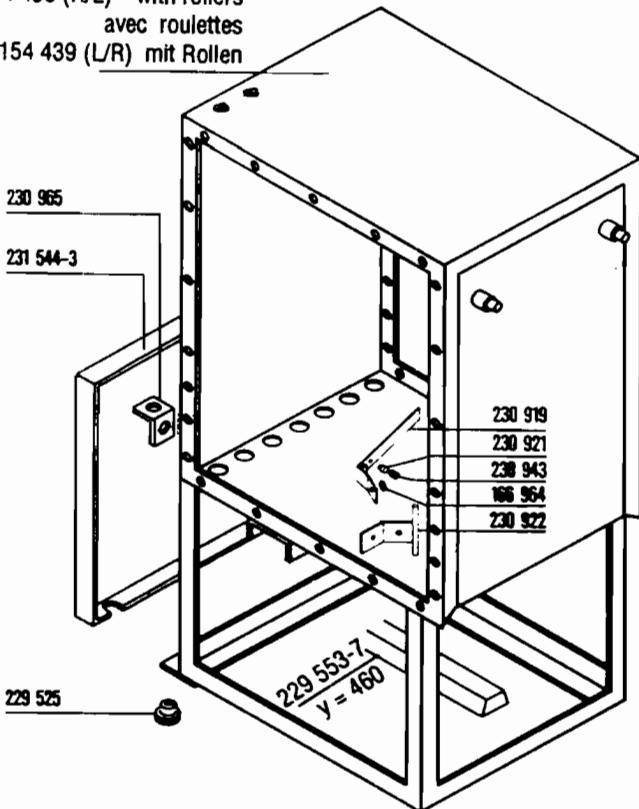

HOBART

UCX

SPARE PARTS MANUAL

UCX INDEX

EXTENDED HOOD - LOADING SECTION	5
EXTENDED HOOD - UNLOADING SECTION	6
SIDE PANELS	7
MODULE 900mm	8
PUMP (900mm MODULE)	9
WASH SYSTEM	10
DRAIN	11
TANK HEATING & FLOATSWITCH	12
TANK HEATING - HOT WATER / STEAM	13
RINSE SECTION	14
RINSE SYSTEM	15
DUAL RINSE PUMP	16
PIPEWORK - 2 FILL (FRANCE 7 EXPORT)	17
PIPEWORK - 2 FILL (U.K. & GERMANY)	18
PIPEWORK - 1 FILL (U.K. & GERMANY)	19
PIPEWORK - 1 FILL (FRANCE & EXPORT)	20
ELECTRICAL RINSE BOOSTER HEATER	21
RINSE BOOSTER HEATER - HOT WATER / STEAM	22
DRIVE UNIT	24
CONVEYOR & TRACKS	25
POSITION OF CURTAINS	26

2,2 kW	
50 Hz	60 Hz
229 137-1	229 137-2

with feet
 154 108 avec pieds
 mit Füßen

154 438 (R/L) with rollers
 avec roulettes

154 439 (L/R) mit Rollen

229 157-3**
 229 157-2*
 229 167-1 (220-260 V)
 229 048

order number printed on part
 numero imprimé sur piece
 Nr. siehe Aufdruck
 nummer afgedrukt

** yellow, jaune, gelb, geel
 * green, vert, grün, groen

see wiring diagram
 voir schéma de cablage
 siehe Schaltplan
 zie elektrisch schema