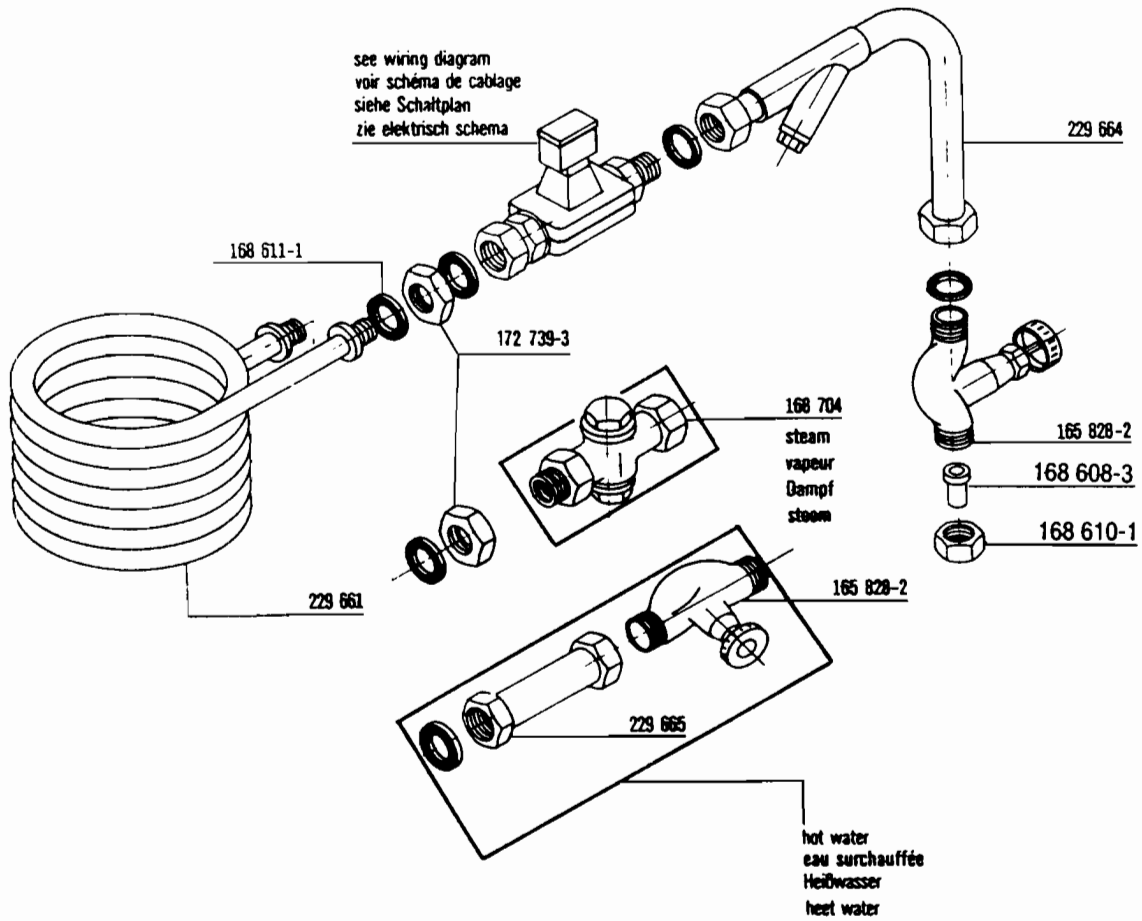

HOBART

UCX

SPARE PARTS MANUAL

UCX INDEX

EXTENDED HOOD - LOADING SECTION	5
EXTENDED HOOD - UNLOADING SECTION	6
SIDE PANELS	7
MODULE 900mm	8
PUMP (900mm MODULE)	9
WASH SYSTEM	10
DRAIN	11
TANK HEATING & FLOATSWITCH	12
TANK HEATING - HOT WATER / STEAM	13
RINSE SECTION	14
RINSE SYSTEM	15
DUAL RINSE PUMP	16
PIPEWORK - 2 FILL (FRANCE 7 EXPORT)	17
PIPEWORK - 2 FILL (U.K. & GERMANY)	18
PIPEWORK - 1 FILL (U.K. & GERMANY)	19
PIPEWORK - 1 FILL (FRANCE & EXPORT)	20
ELECTRICAL RINSE BOOSTER HEATER	21
RINSE BOOSTER HEATER - HOT WATER / STEAM	22
DRIVE UNIT	24
CONVEYOR & TRACKS	25
POSITION OF CURTAINS	26

2,2 kW	
50 Hz	60 Hz
229 137-1	229 137-2

with feet
 154 108 avec pieds
 mit Füßen

154 438 (R/L) with rollers
 avec roulettes

154 439 (L/R) mit Rollen

229 157-3**
 229 157-2*
 229 167-1 (220-260 V)
 229 048

order number printed on part
 numero imprimé sur piece
 Nr. siehe Aufdruck
 nummer afgedrukt

** yellow, jaune, gelb, geel
 * green, vert, grün, groen

see wiring diagram
 voir schéma de cablage
 siehe Schaltplan
 zie elektrisch schema